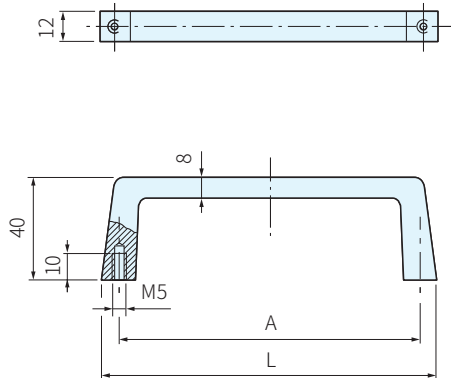

材質	處理	顏色
鋁合金	塗裝	白

R1

S1

品號	Type	A	L	容許荷重 N	庫存
R1-12.055.9003A	R1	55	67	500	△
R1-12.120.9003A		120	132		△
R1-12.180.9003A		180	192		△
S1-12.055.9003A	S1	55	69		△
S1-12.120.9003A		120	134		△
S1-12.180.9003A		180	194		△
S1-12.235.9003A		235	249	△	

**WA** 注意

· 1N = 0.101972kgf

訂貨：  交期：  天

R1-12.120.9003A