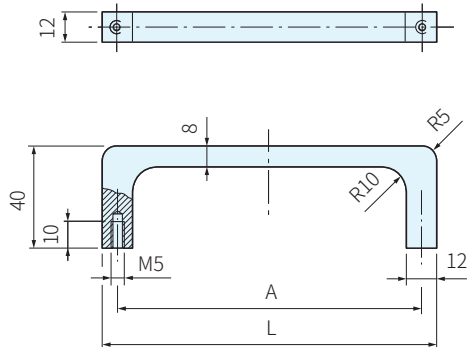

材質	處理	顏色
鋁合金	塗裝	白

R1

S1

品號	Type	A	L	容許荷重 N	庫存
R1-12.055.9003A	R1	55	67	500	△
R1-12.120.9003A		120	132		△
R1-12.180.9003A		180	192		△
S1-12.055.9003A	S1	55	69		△
S1-12.120.9003A		120	134		△
S1-12.180.9003A		180	194		△
S1-12.235.9003A		235	249	△	

**WA** 注意

· 1N = 0.101972kgf

訂貨：  交期：  天

R1-12.120.9003A